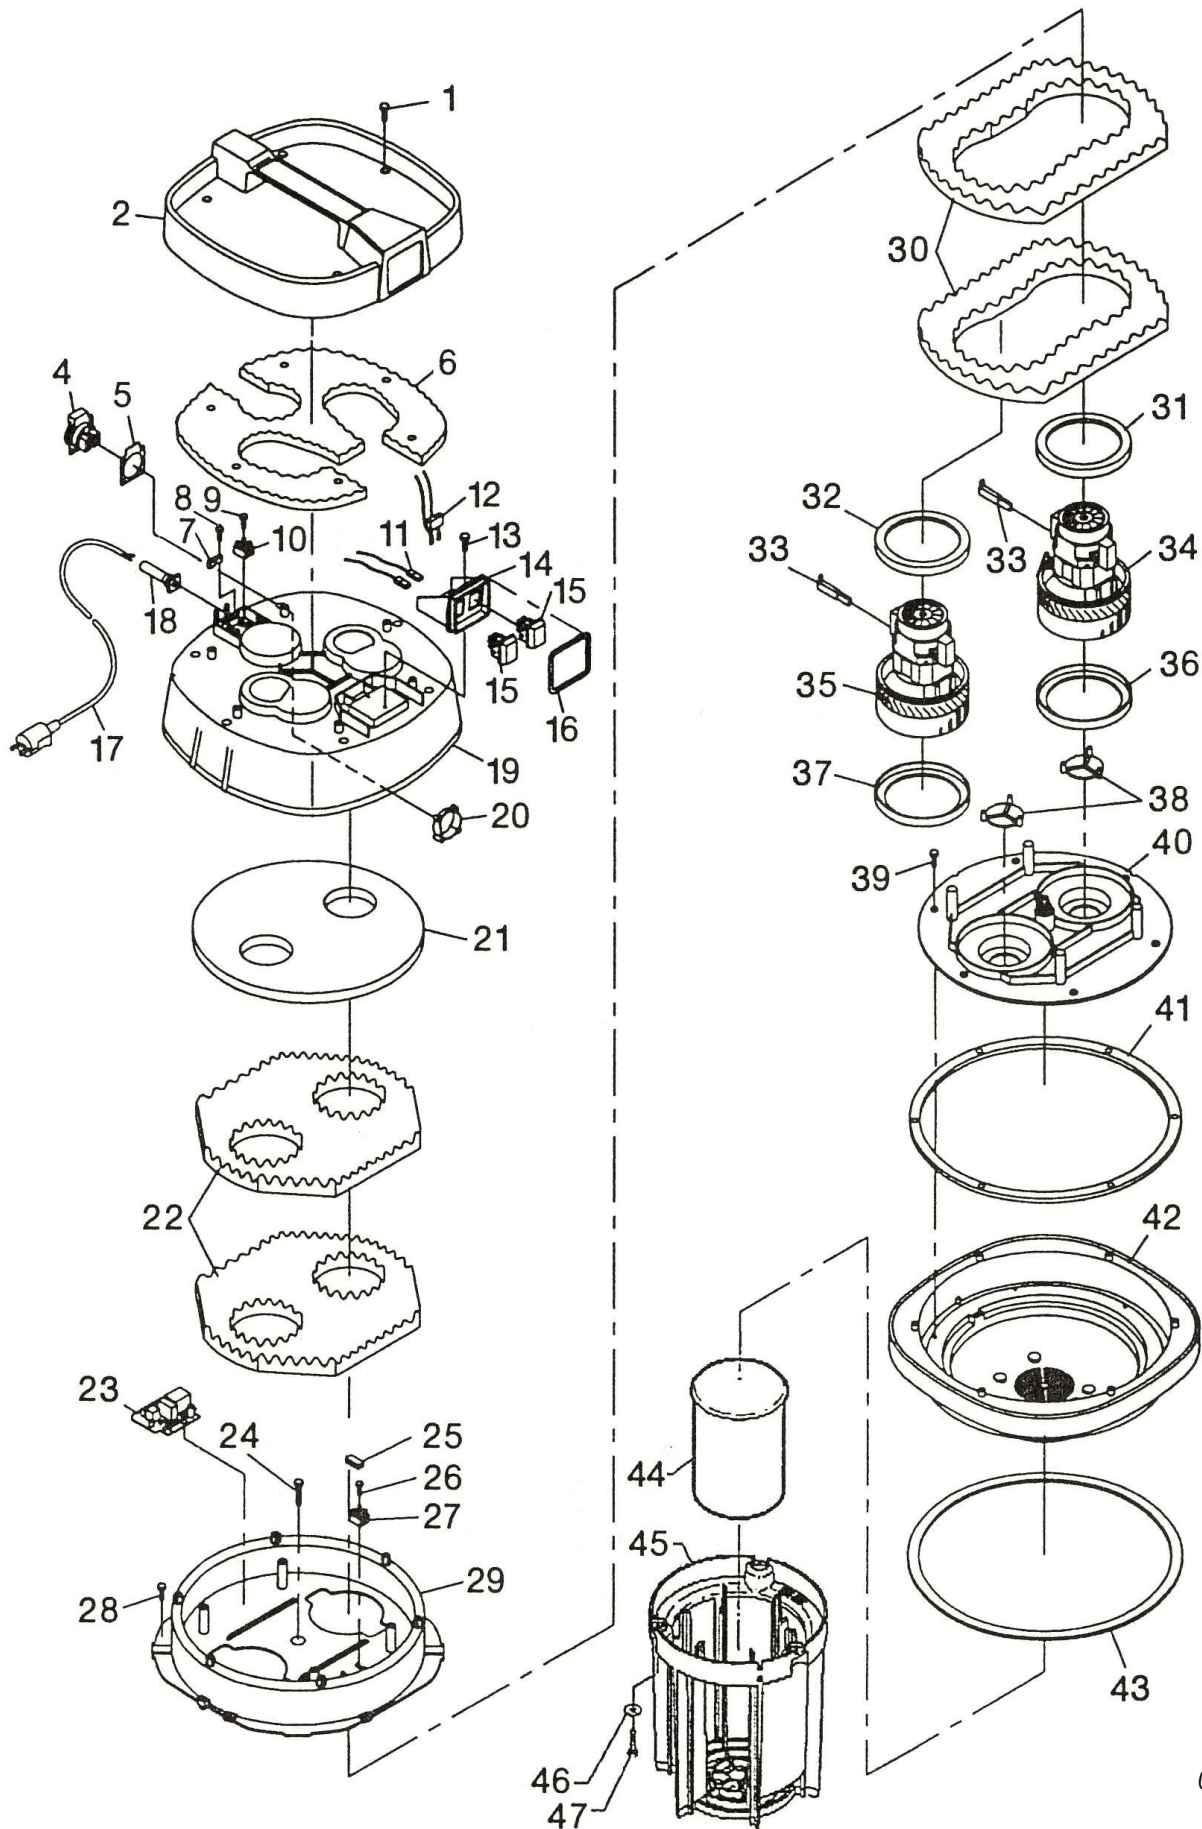

V. Brøndum

RONDA 500

V. BRØNDUM A/S		Reservedelsliste – Motortop Spare Parts List – Motor Top Ersatzteilliste Motorkopf		RONDA 500
POS.	BESKRIVELSE	DESCRIPTION	Bezeichnung	VARE/ITEM NO.
1	Skrue	Screw	Schraube	81971510
2	Topdæksel	Top cover	Oberer Deckel	81893840
4	230 volt el-udtag*	230 volt socket*	230 Volt Elektro-Ausgang*	81754120
5	Pakning*	Washer*	Dichtung*	81954870
6	Lyddæmperskum	Muffling foam	Schalldämpferschaum	81933880
7	Aflastningsklemme	Relief bracket	Zugentlastung	81750060
8	Skrue	Screw	Schraube	83970023
9	Skrue	Screw	Schraube	81970030
10	Kronmuffe	Supply terminal	Lüsterklemme	81750040
11	Ledning med fladstik	Lead with flat plug	Kabel mit Flachstecker	81753750
12	Kondensator	Condenser	Kondensator	81750070
13	Skrue	Screw	Schraube	81970141
14	Afbryderhus	Switch housing	Schaltergehäuse	81893760
15	Kontakt	Switch	Schalter	81750110
16	Pakning	Packing	Dichtung	81953770
17	Ledning med stik	Lead with plug	Kabel mit Stecker	81750120
18	Ledningsindføring	Line entrance	Kabeldurchführung	81750080
19	Motoroverdel	Motor top section	Motorenoberteil	81893850
20	Monteringsring*	Mounting ring*	Montierungsring*	81894880
21	Lyddæmperskum	Muffling foam	Schalldämpferschaum	81933890
22	Lyddæmperskum	Muffling foam	Schalldämpferschaum	81933900
23	Elektronik for startautomatik*	Electronic unit for aut. Start*	Elektronik für Startautomatik*	83754130
24	Skrue	Screw	Schraube	81973950
25	Samlestik	Connection	Lüsterklemme	83754580
26	Skrue	Screw	Schraube	81970030
27	Kronmuffe	Supply terminal	Lüsterklemme	81750040
28	Skrue	Screw	Schraube	81750140
29	Luftlederplade	Air baffle	Luftleitblech	81893860
30	Lyddæmperskum	Muffling foam	Schalldämpferschaum	81933910
31	Motorpakning	Motor washer	Motordichtung	81950610
32	Motorpakning	Motor washer	Motordichtung	81950610
33	Kul	Carbon	Kohlen	8173176A
34	Motor	Motor	Motor	84723370
35	Motor	Motor	Motor	84723370
36	Motorpakning	Motor washer	Motordichtung	81950610
37	Motorpakning	Motor washer	Motordichtung	81950610
38	Ventil	Valve	Ventil	81891540
39	Skrue	Screw	Schraube	81970141
40	Motorplade	Motor plate	Motorplatte	81894020
41	Pakning*	Washer*	Dichtung*	83954890
42	Motorunderdel	Motor bottom section	Motorenunterteil	81893870
43	Beholderpakning	Container washer	Behälterdichtung	81951130
44	Flydeventil	Float valve	Schwimmerventil	8569064A
45	Filtergitter	Filter grid	Filtergitter	8169065C
46	Rustfri skive	Washer	Scheibe	81970771
47	Pladeskrue	Screw	Schraube	81970012
	* Extra udstyr	* Extra accessories	* Ekstra Zubehör	09-15