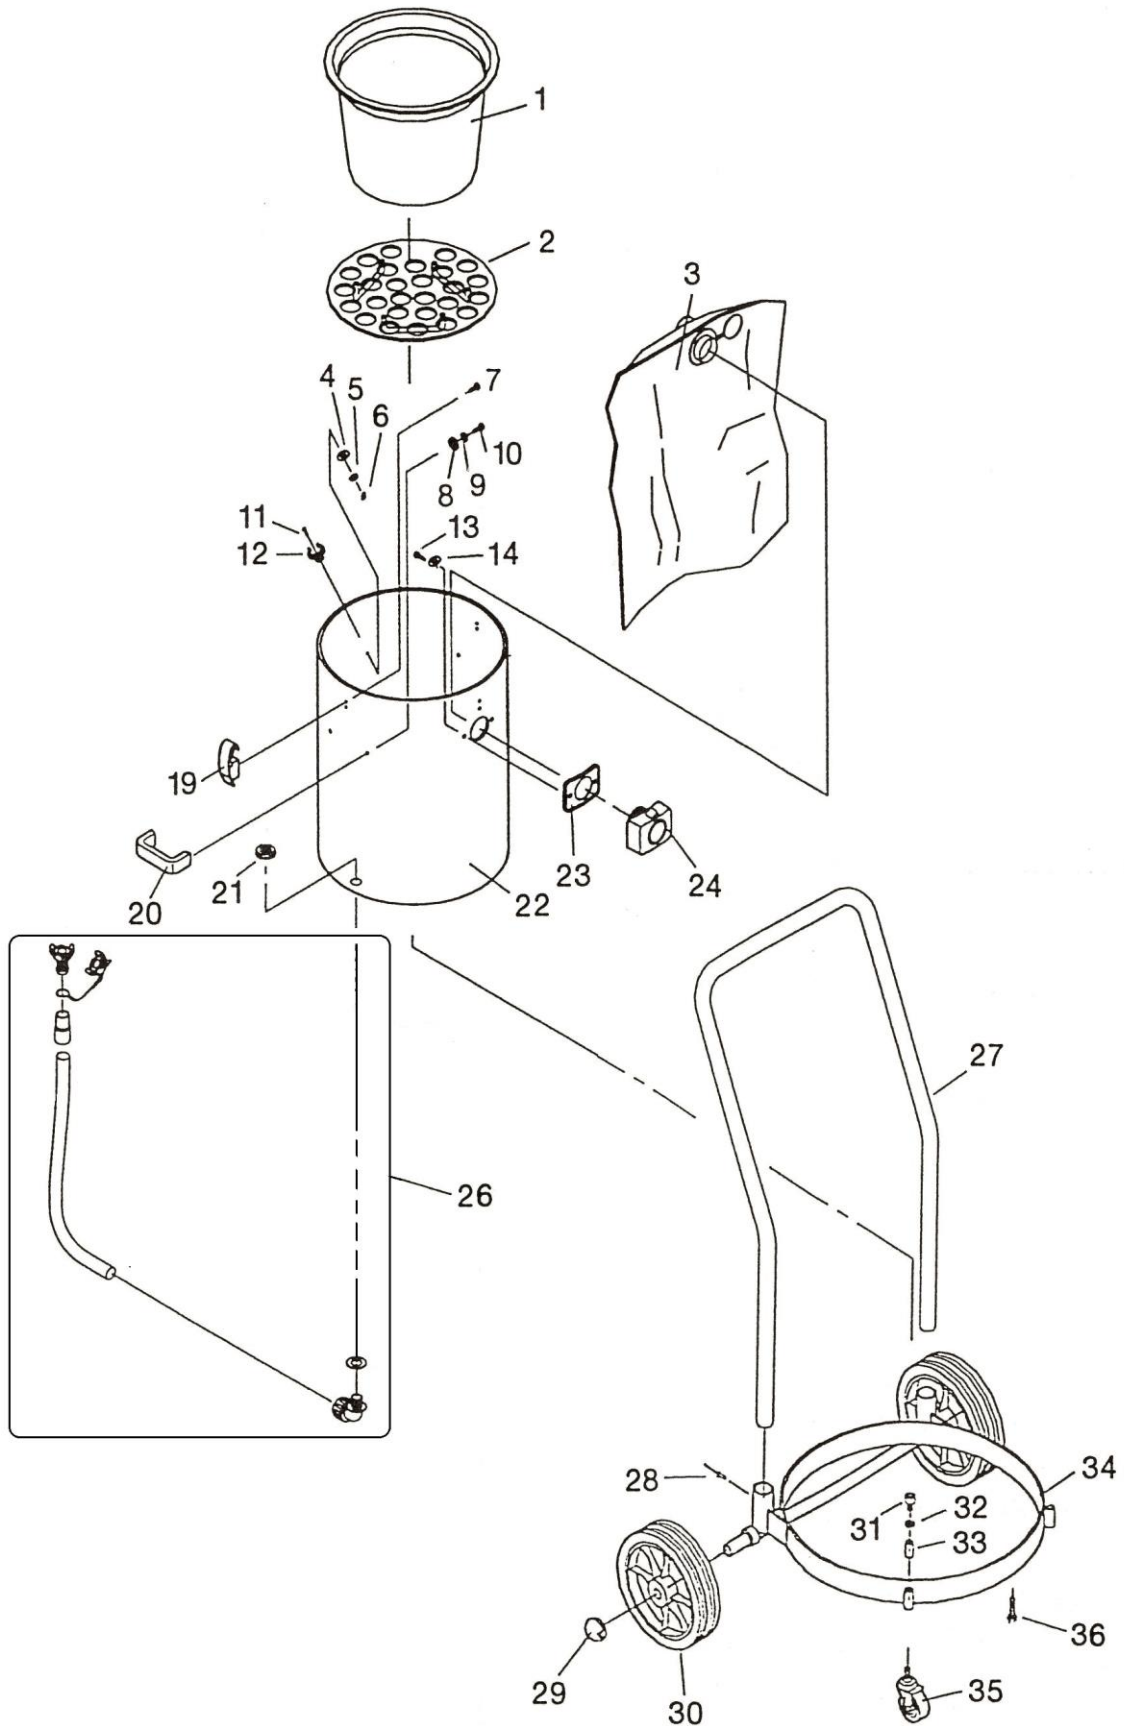

V. Brøndum

RONDA 500

V. BRØNDUM A/S		Reservedelsliste – Motortop Spare Parts List – Motor Top Ersatzteilliste Motorkopf		RONDA 500
POS.	BESKRIVELSE	DESCRIPTION	Bezeichnung	VARE/ITEM NO.
1	Skrue	Screw	Schraube	81971510
2	Topdæksel	Top cover	Oberer Deckel	81893840
4	230 volt el-udtag*	230 volt socket*	230 Volt Elektro-Ausgang*	81754120
5	Pakning*	Washer*	Dichtung*	81954870
6	Lyddæmperskum	Muffling foam	Schalldämpferschaum	81933880
7	Aflastningsklemme	Relief bracket	Zugentlastung	81750060
8	Skrue	Screw	Schraube	83970023
9	Skrue	Screw	Schraube	81970030
10	Kronmuffe	Supply terminal	Lüsterklemme	81750040
11	Ledning med fladstik	Lead with flat plug	Kabel mit Flachstecker	81753750
12	Kondensator	Condenser	Kondensator	81750070
13	Skrue	Screw	Schraube	81970141
14	Afbryderhus	Switch housing	Schaltergehäuse	81893760
15	Kontakt	Switch	Schalter	81750110
16	Pakning	Packing	Dichtung	81953770
17	Ledning med stik	Lead with plug	Kabel mit Stecker	81750120
18	Ledningsindføring	Line entrance	Kabeldurchführung	81750080
19	Motoroverdel	Motor top section	Motorenoberteil	81893850
20	Monteringsring*	Mounting ring*	Montierungsring*	81894880
21	Lyddæmperskum	Muffling foam	Schalldämpferschaum	81933890
22	Lyddæmperskum	Muffling foam	Schalldämpferschaum	81933900
23	Elektronik for startautomatik*	Electronic unit for aut. Start*	Elektronik für Startautomatik*	83754130
24	Skrue	Screw	Schraube	81973950
25	Samlestik	Connection	Lüsterklemme	83754580
26	Skrue	Screw	Schraube	81970030
27	Kronmuffe	Supply terminal	Lüsterklemme	81750040
28	Skrue	Screw	Schraube	81750140
29	Luftlederplade	Air baffle	Luftleitblech	81893860
30	Lyddæmperskum	Muffling foam	Schalldämpferschaum	81933910
31	Motorpakning	Motor washer	Motordichtung	81950610
32	Motorpakning	Motor washer	Motordichtung	81950610
33	Kul	Carbon	Kohlen	8173176A
34	Motor	Motor	Motor	84723370
35	Motor	Motor	Motor	84723370
36	Motorpakning	Motor washer	Motordichtung	81950610
37	Motorpakning	Motor washer	Motordichtung	81950610
38	Ventil	Valve	Ventil	81891540
39	Skrue	Screw	Schraube	81970141
40	Motorplade	Motor plate	Motorplatte	81894020
41	Pakning*	Washer*	Dichtung*	83954890
42	Motorunderdel	Motor bottom section	Motorenunterteil	81893870
43	Beholderpakning	Container washer	Behälterdichtung	81951130
44	Flydeventil	Float valve	Schwimmerventil	8569064A
45	Filtergitter	Filter grid	Filtergitter	8169065C
46	Rustfri skive	Washer	Scheibe	81970771
47	Pladeskrue	Screw	Schraube	81970012
	* Extra udstyr	* Extra accessories	* Ekstra Zubehör	09-15